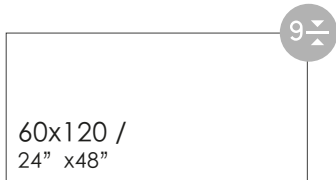

Borgia

GLAZED PORCELAIN
/ PORCELÁNICO ESMALTADO

Available Colours / COLORES DISPONIBLES

BLANCO

Available Sizes / FORMATOS DISPONIBLES

NATURAL RECTIFIED /
NATURAL RECTIFICADO

NATURAL