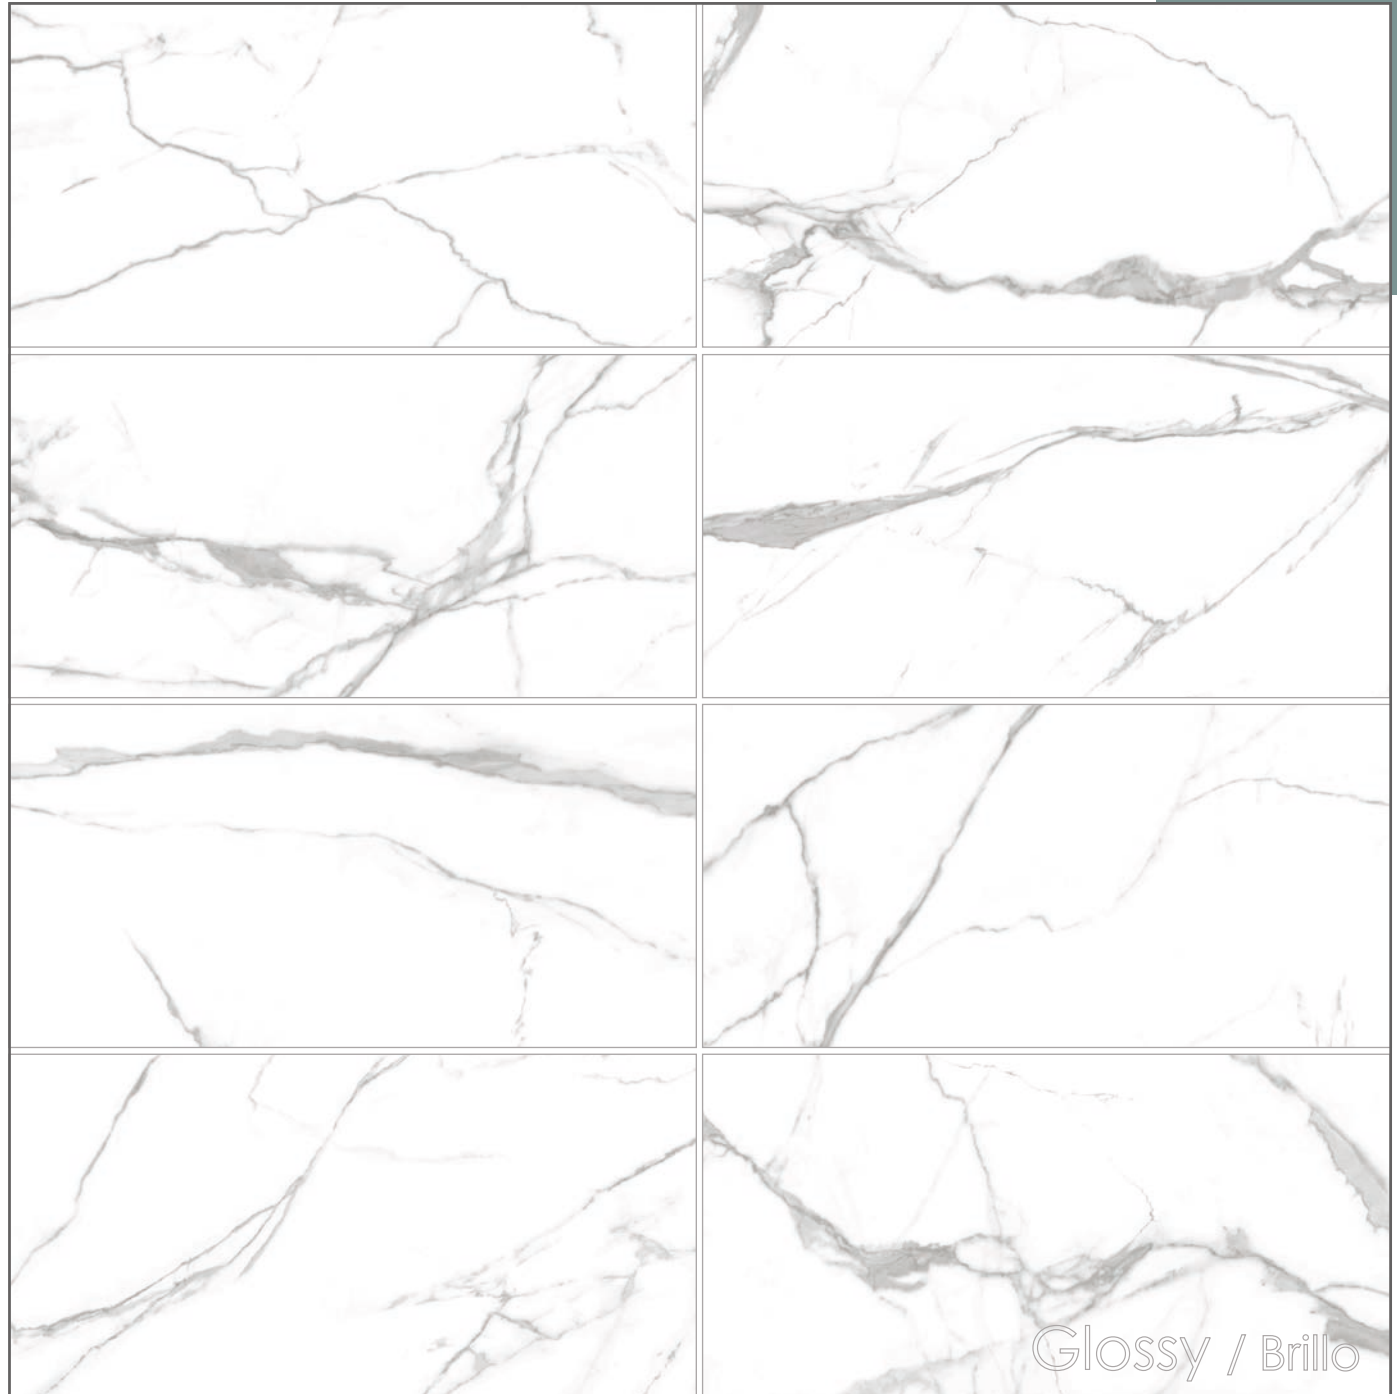

GLOSSY GLAZED /  
ESMALTADO BRILLO

60,8x60,8 /  
24" x 24"

60x60 /  
24" x 24"

Glossy / Brillo