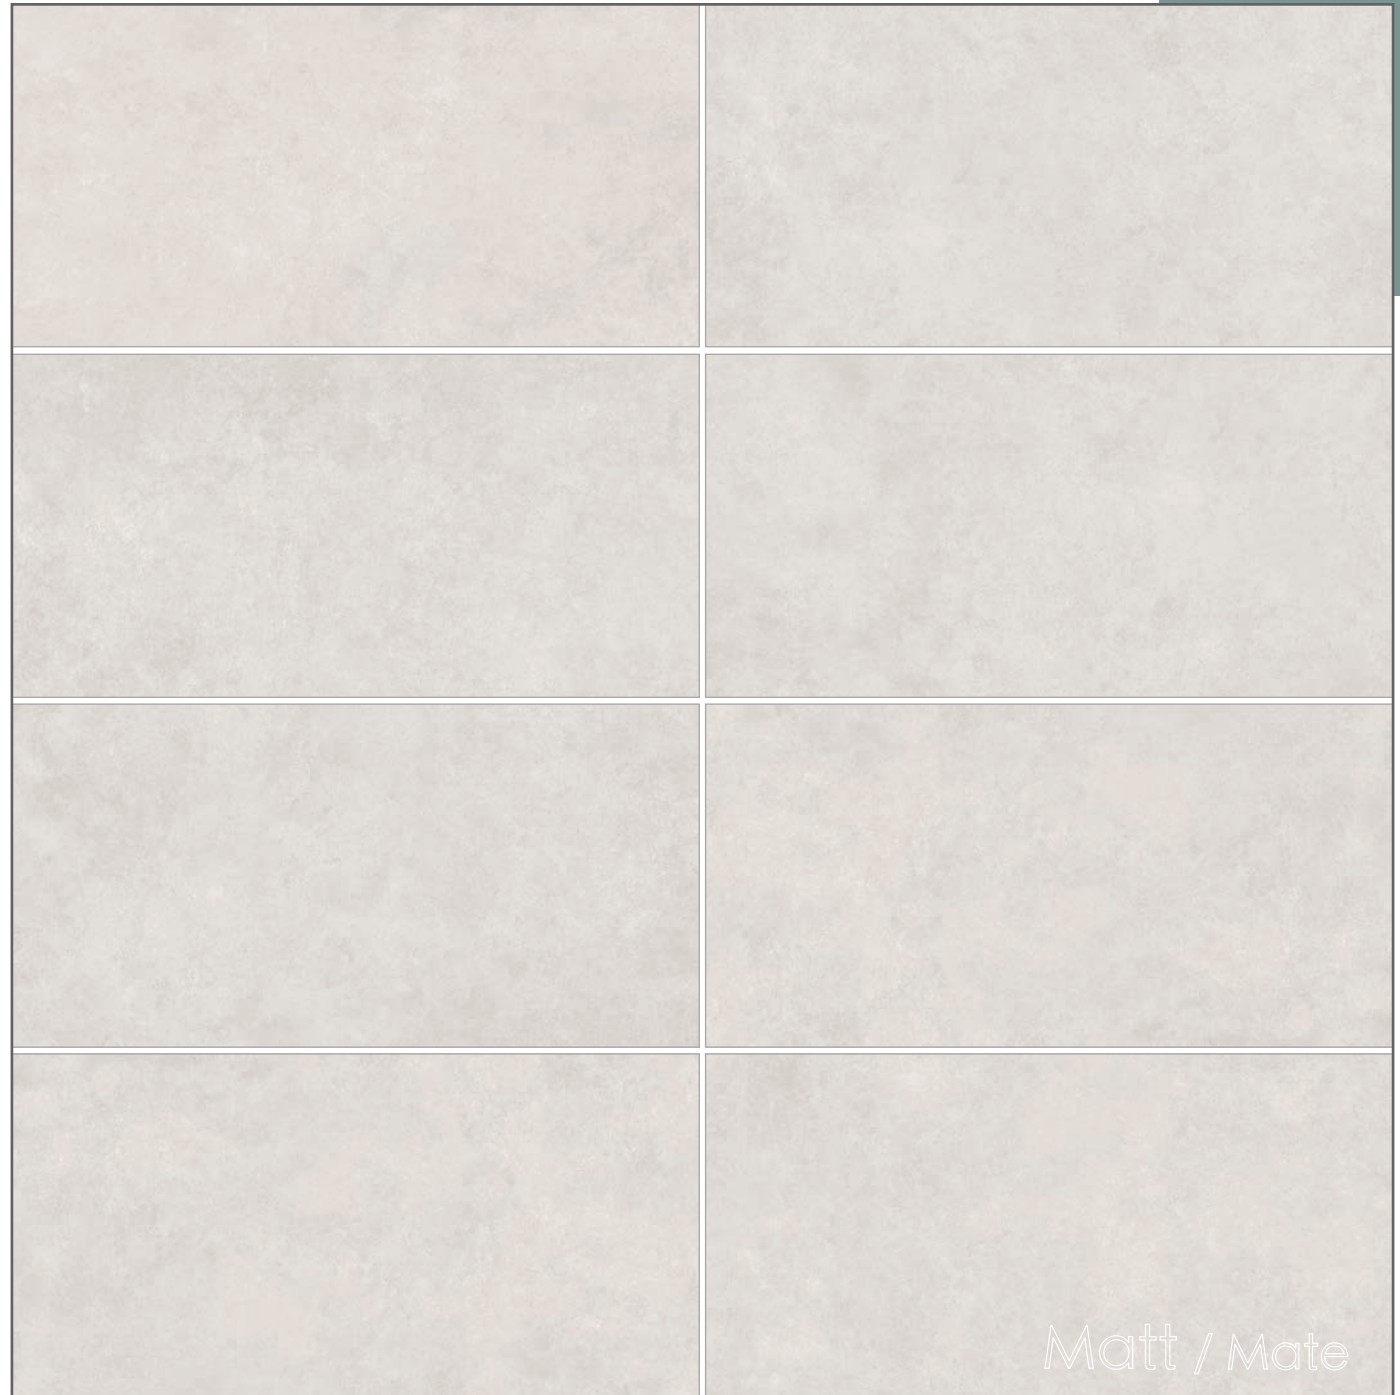

90x90/
36" x 36"

NATURAL