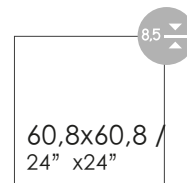

60,8x60,8 /
24" x 24"