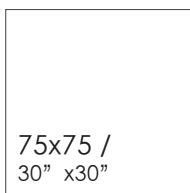

Available Sizes / FORMATOS DISPONIBLES

NATURAL RECTIFIED
/ NATURAL RECTIFICADO