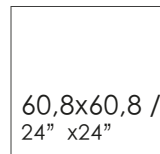

NATURAL RECTIFIED  
/ NATURAL RECTIFICADO

90x90/  
36" x 36"

NATURAL

Matt / Mate

Sena

Matt / Mate