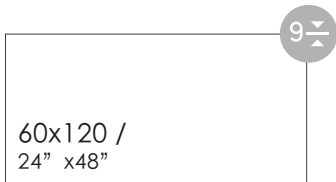

60x120 /
24" x48"

60,8x60,8 /
24" x24"

60x60 /
24" x24"