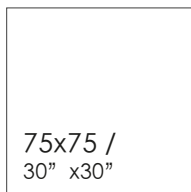

90x90/
36" x 36"