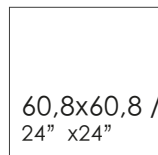

NATURAL - ADZ