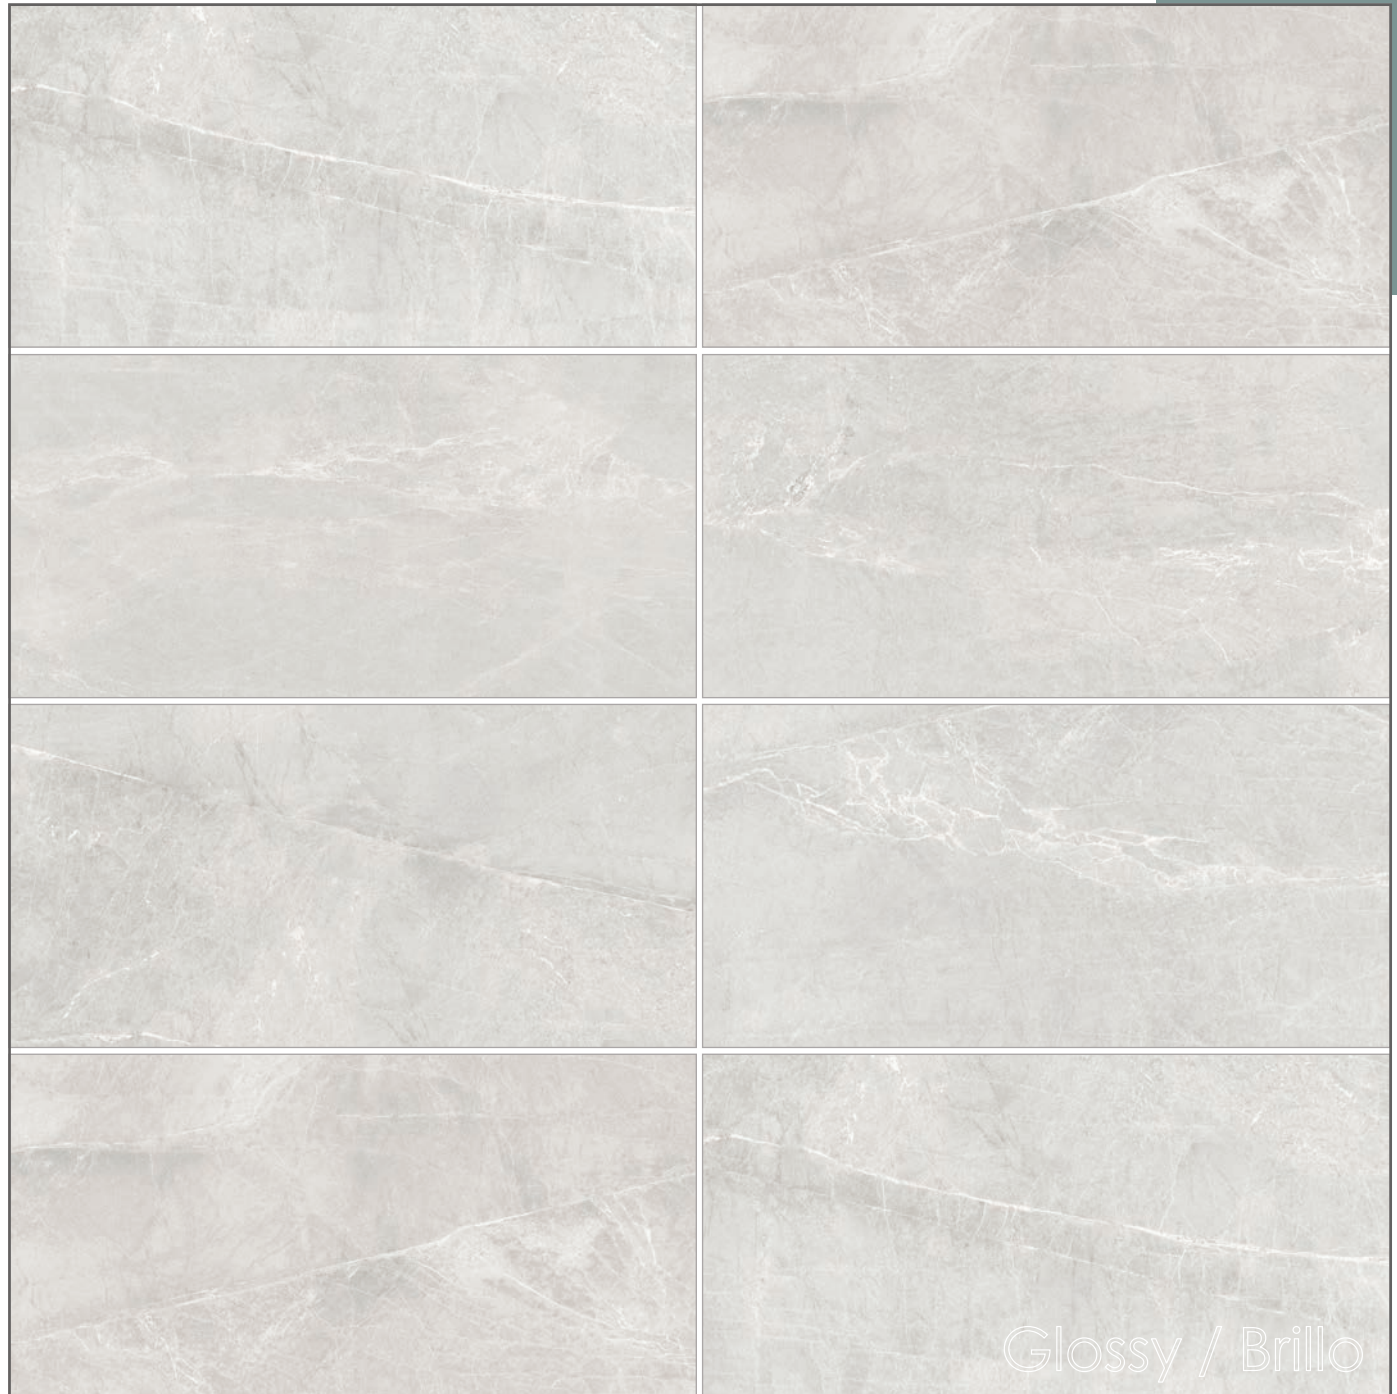

GLOSSY GLAZED RECTIFIED  
/ ESMALTADO RECTIFICADO BRILLO

GLOSSY GLAZED  
/ ESMALTADO BRILLO

60x120 /  
24" x48"

60,8x60,8 /  
24" x24"

75x75 /  
30" x30"

60x60 /  
24" x24"

Glossy / Brillo