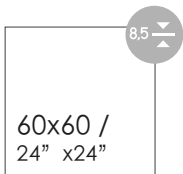

60x60 /
24" x 24"