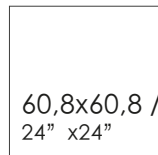

60,8x60,8 /
24" x24"