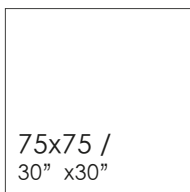

75x75 /
30" x30"