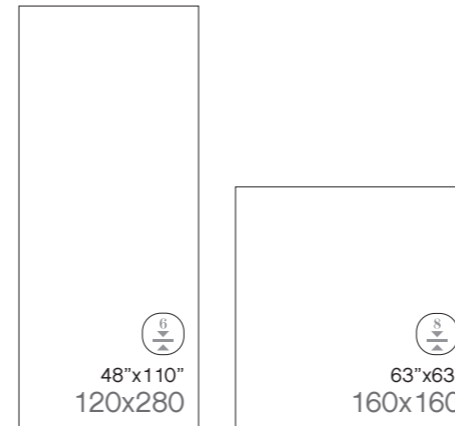

ARTEMISA

PORCELAIN · PORCELÁNICO
BLANCO

AVAILABLE COLOURS · COLORES DISPONIBLES

BLANCO

AVAILABLE SIZES · FORMATOS DISPONIBLES

TECHNICAL CHARACTERISTICS · CARACTERÍSTICAS TÉCNICAS

Wall Tiles
Revestimiento

Floor Tiles
Pavimento

Super Polished
Super Pulido

Matt
Mate

High shade variation
Destonificado

6mm Thickness
6mm Espesor

8mm Thickness
8mm Espesor

PACKING LIST

Size Medida					Pcs/Pallet Pz/Palet	Sqm/Box m ² /Caja	Sqm/Pallet m ² /Palet	Kg/Pallet Kg/Palet
120x280	•	M172 M171	•		20	3,36	67,20	1.140,00
160x160	•	M206 M205		•	20	2,56	51,20	1.090,00