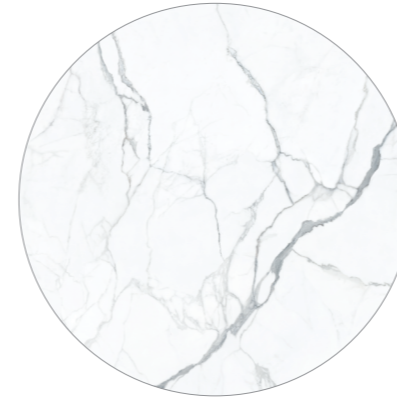

ARTEMISA

PORCELAIN · PORCELÁNICO
BLANCO

AVAILABLE COLOURS · COLORES DISPONIBLES

BLANCO

AVAILABLE SIZES · FORMATOS DISPONIBLES

TECHNICAL CHARACTERISTICS · CARACTERÍSTICAS TÉCNICAS

Wall Tiles
Revestimiento

Floor Tiles
Pavimento

Super Polished
Super Pulido

Matt
Mate

High shade variation
Destonificado

6mm Thickness
6mm Espesor

8mm Thickness
8mm Espesor

PACKING LIST

Size Medida					Pcs/Pallet Pz/Palet	Sqm/Box m ² /Caja	Sqm/Pallet m ² /Palet	Kg/Pallet Kg/Palet
120x280	•	M172 M171	•		20	3,36	67,20	1.140,00
160x160	•	M206 M205		•	20	2,56	51,20	1.090,00