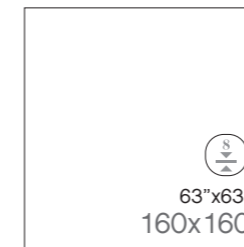

PORCELAIN · PORCELÁNICO
PERLA

AVAILABLE COLOURS · COLORES DISPONIBLES

BLANCO

PERLA

MARFIL

AVAILABLE SIZES · FORMATOS DISPONIBLES

TECHNICAL CHARACTERISTICS · CARACTERÍSTICAS TÉCNICAS

Wall Tiles
Revestimiento

Floor Tiles
Pavimento

Super Polished
Super Pulido

Matt
Mate

High shade variation
Destonificado

Thickness
Espesor

8mm Thickness
8mm Espesor

PACKING LIST

Size Medida								Pcs/Pallet Pz/Palet	Sqm/Box m ² /Caja	Sqm/Pallet m ² /Palet	Kg/Pallet Kg/Palet
120x280	•	•	•	M172	M171	•	•	20	3,36	67,20	1.140,00
160x160	•	•	•	M206	M205	•	•	20	2,56	51,20	1.090,00