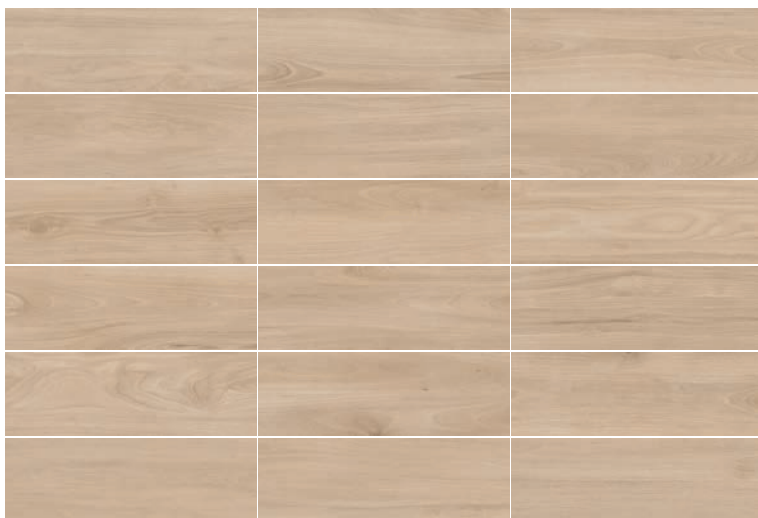

○ ADMES GOLD
60,8x60,8 / 24"x24"

ADA DESIGN BY SIX

GLAZED PORCELAIN ▪ SLIM CERAMICS

20x60 /
8"x24"

AVAILABLE COLORS / COLORES DISPONIBLES

SHADE VARIATION / VARIACIÓN GRÁFICA

Size Medida	Pcs/Box Pz/Caja	Sqm/Box m²/Caja	Box/Pallet Cj/Palet	Sqm/Pallet m²/Palet	Kg/Box Kg/Caja	Kg/Pallet Kg/Palet
20x60	13	1,56	64	99,84	23,60	1.530,40