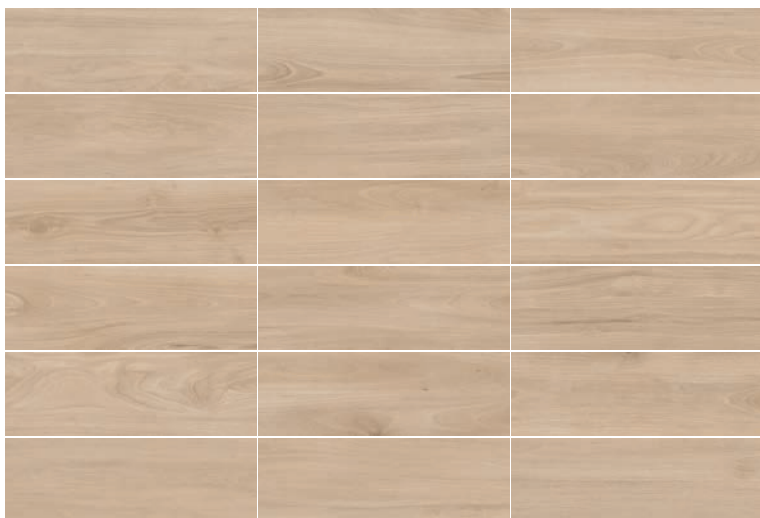

○ ADMES GOLD
60,8x60,8 / 24"x24"

ADA SIX

GLAZED PORCELAIN ▪ SLIM CERAMICS

20x60 /
8"x24"

AVAILABLE COLORS / COLORES DISPONIBLES

SHADE VARIATION / VARIACIÓN GRÁFICA

Size Medida	Pcs/Box Pz/Caja	Sqm/Box m ² /Caja	Box/Pallet Cj/Palet	Sqm/Pallet m ² /Palet	Kg/Box Kg/Caja	Kg/Pallet Kg/Palet
20x60	13	1,56	64	99,84	23,60	1.530,40