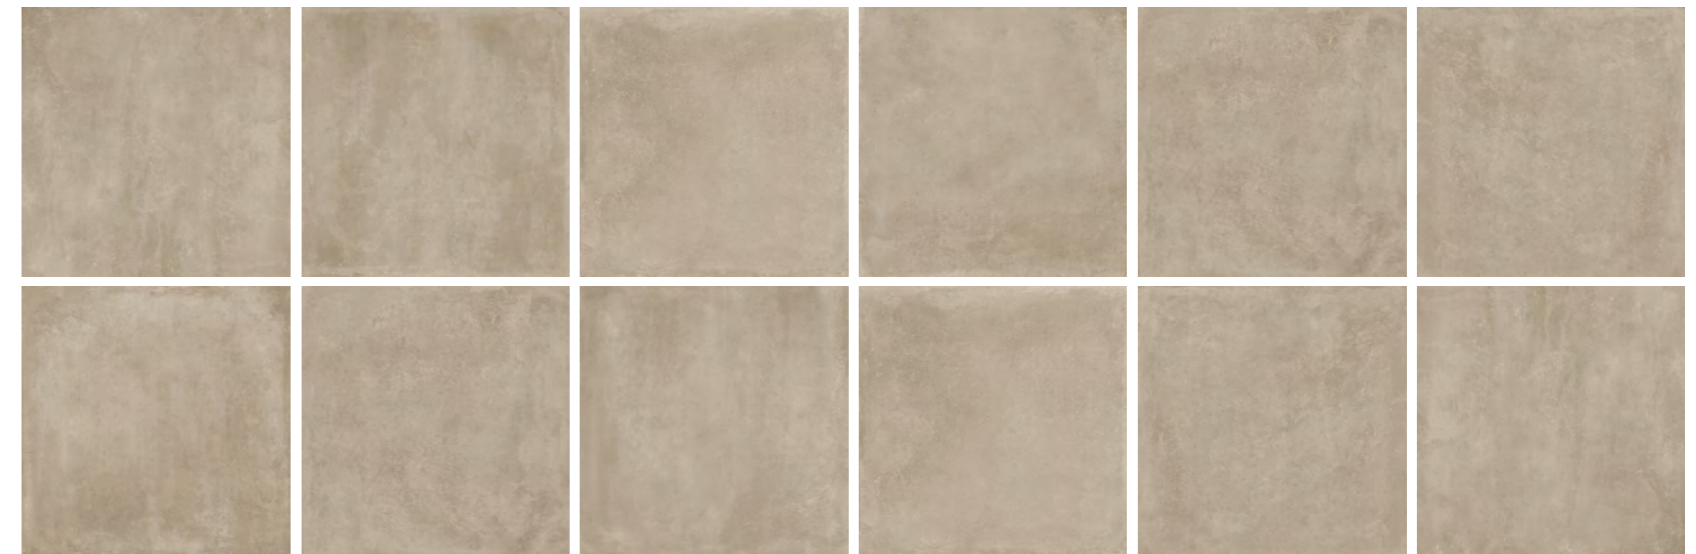

ADZ ARGON

PORCELAIN · PORCELÁNICO

NATURAL ADZ

TECHNICAL CHARACTERISTICS · CARACTERÍSTICAS TÉCNICAS

Floor Tiles
Pavimento

Matt
Mate

High Shade Variation
Destonificado

Colored Body
Masa Coloreada

DCOF > 0.42
DCOF > 0.42

Clase 3
Clase 3

R11C
R11C

ADZ/Anti-slipping Floor Tiles
Pavimento ADZ

20mm Thickness
20mm Espesor

AVAILABLE SIZES · FORMATOS DISPONIBLES

Rectified · Rectificado

SHADE VARIATION · VARIACIÓN GRÁFICA

PERLA