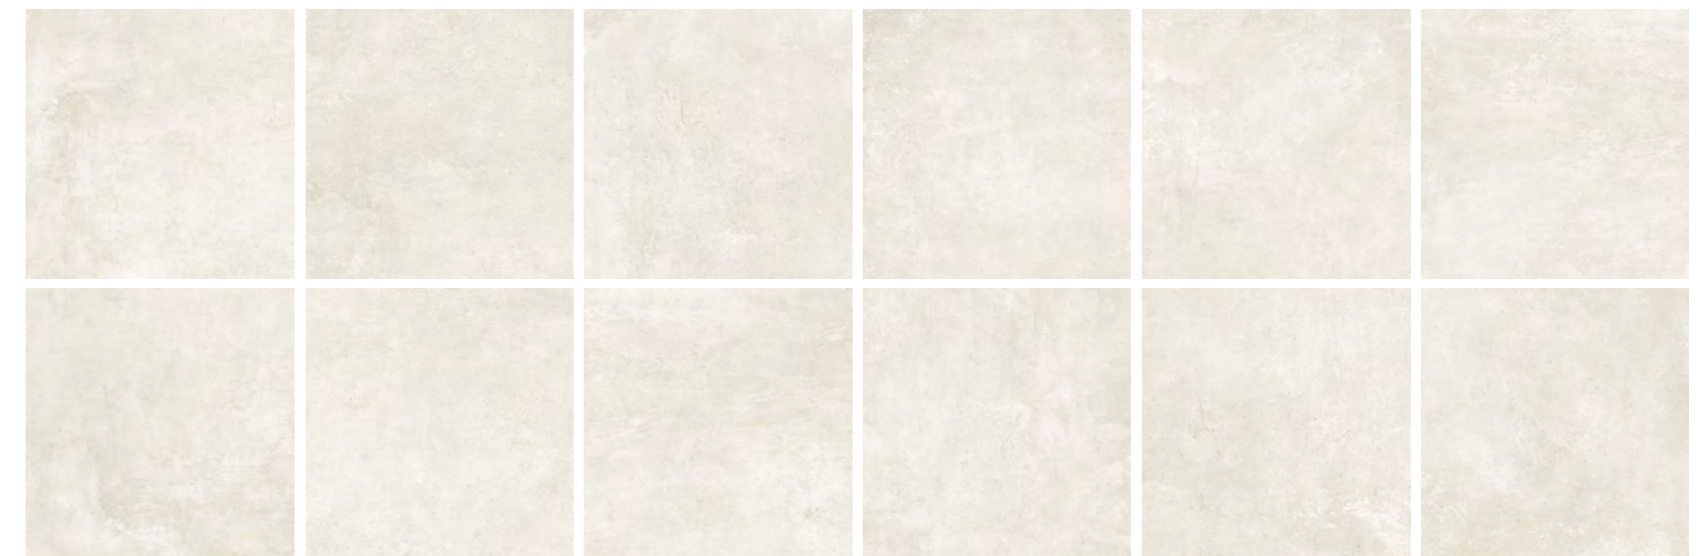

ADZ GROUND

PORCELAIN · PORCELÁNICO

NATURAL ADZ

TECHNICAL CHARACTERISTICS · CARACTERÍSTICAS TÉCNICAS

Floor Tiles
Pavimento

Matt
Mate

High Shade Variation
Destonificado

Colored Body
Masa Coloreada

DCOF>0.42
DCOF>0.42

Class 3
Clase 3

R11C
R11C

ADZ/Anti-slipping Floor Tiles
Pavimento ADZ

20mm Thickness
20mm Espesor

AVAILABLE SIZES · FORMATOS DISPONIBLES

Rectified · Rectificado

Rectified · Rectificado

Rectified · Rectificado

Rectified · Rectificado

SHADE VARIATION · VARIACIÓN GRÁFICA

PERLA